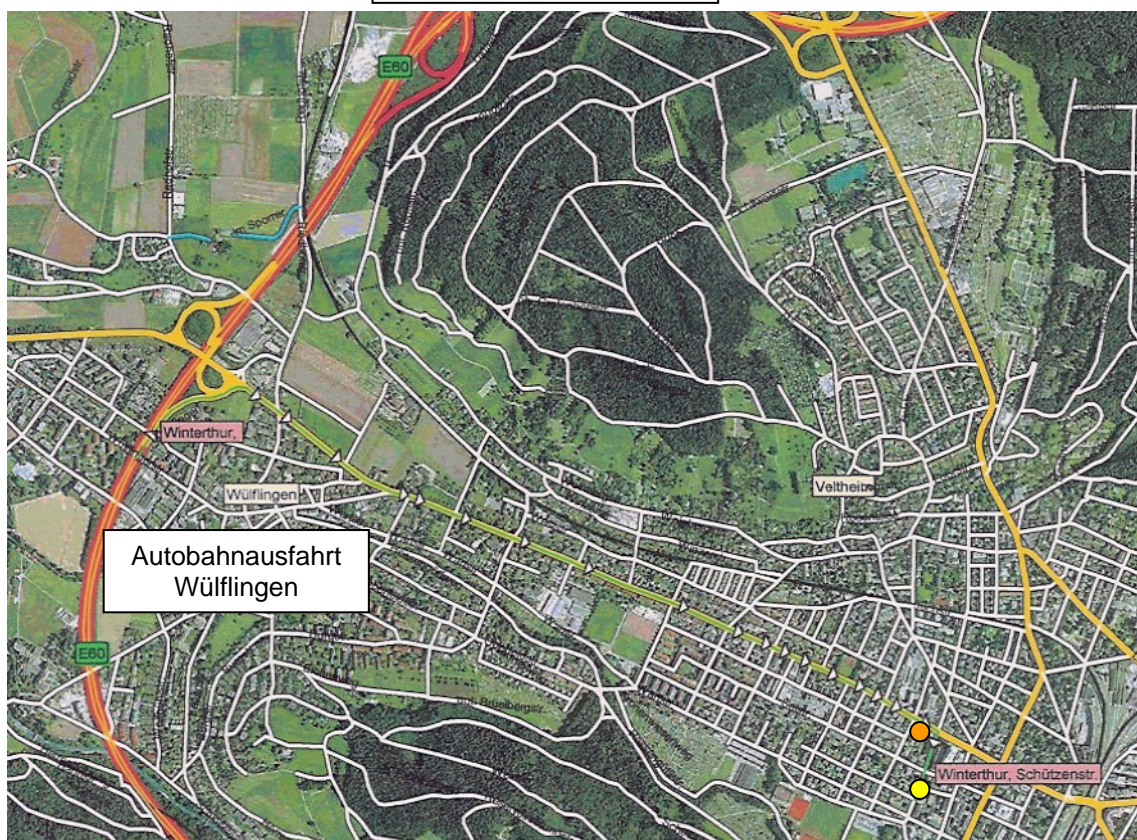

## Wegbeschreibung

Autobahn E60 aus  
Richtung St. Gallen

Autobahn E60, aus Richtung Zürich

● Denner

● CB-Idee, Kids-Promotion, Schützenstr. 31, 8400 Winterthur, Tel. 052 212 66 65

- Autobahnausfahrt Wülflingen
- Richtung Stadtzentrum fahren
- Nach ca. 2 km auf rechter Seite kommt Denner-Filiale, rechts abbiegen
- Nach ca. 300 m auf rechter Seite kommt CB-Idee, Schützenstr. 31, 8400 Winterthur