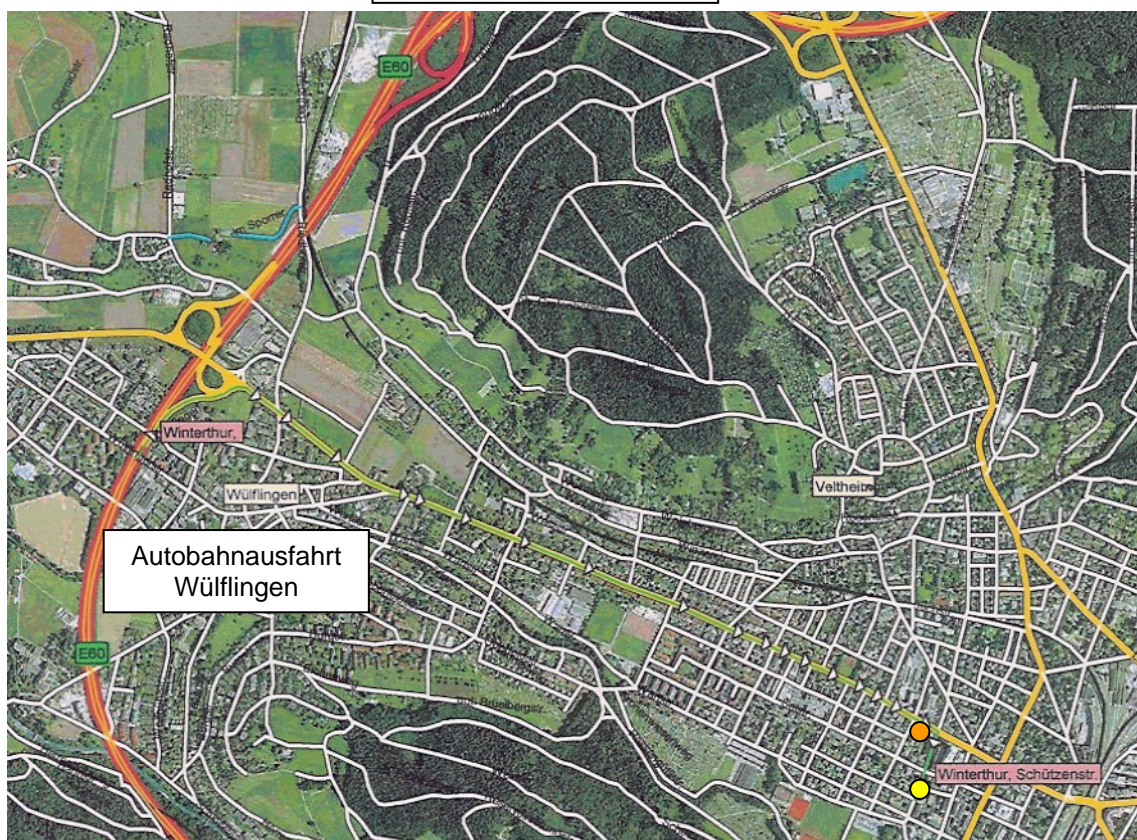

Wegbeschreibung

Autobahn E60 aus
Richtung St. Gallen

Autobahn E60, aus Richtung Zürich

● Denner

● CB-Idee, Kids-Promotion, Schützenstr. 31, 8400 Winterthur, Tel. 052 212 66 65

- Autobahnausfahrt Wülflingen
- Richtung Stadtzentrum fahren
- Nach ca. 2 km auf rechter Seite kommt Denner-Filiale, rechts abbiegen
- Nach ca. 300 m auf rechter Seite kommt CB-Idee, Schützenstr. 31, 8400 Winterthur